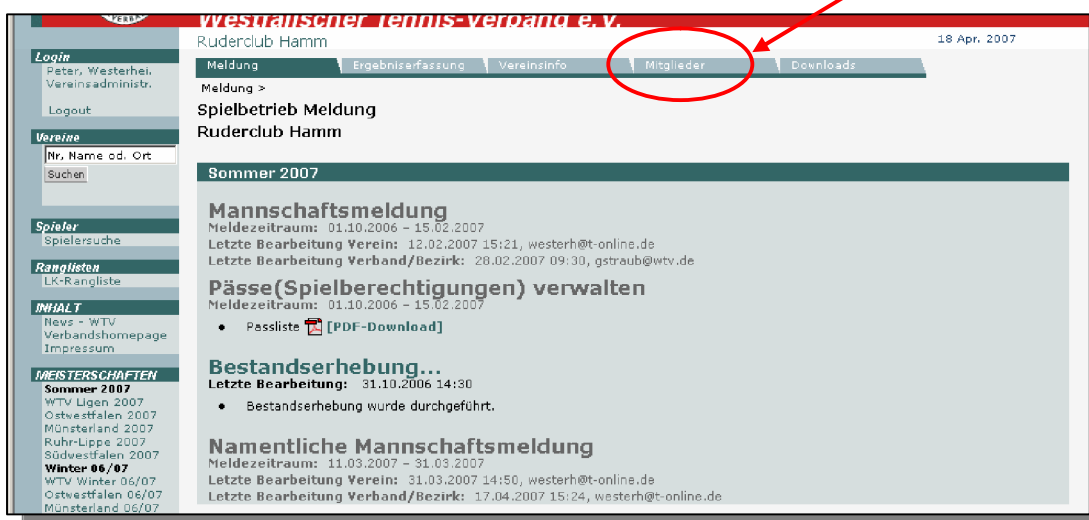

Nach dem einloggen klickt der Vereinsadministrator auf den Reiter „**Mitglieder**“.