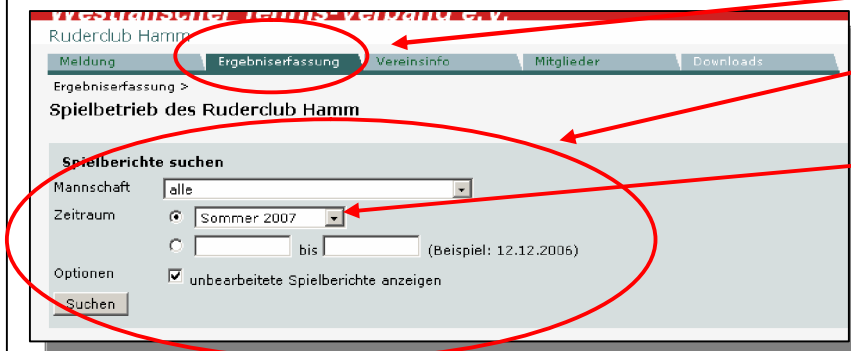

Hier können Sie nun nach Mannschaften und Spielen des Vereins selektieren. Wenn Sie z.B. unter „**Zeitraum**“ „**Sommer 2008**“ eingeben, erscheinen alle Spiele des Vereins im Jahr 2008.

Hier können Sie nun sehen, welche Spielberichte bereits eingegeben sind und welche nicht. Um das Ergebnis in den Spielbericht einzugeben, klicken Sie hinter der

Datum	Liga	Heimmannschaft	Gastmannschaft	Matches	Sätze	Games	Spielbericht
Sa. 13.01.2007 14:00	M00KL	Ruderclub Hamm 2	TV Altlünen 1	1:5	3:11	48:74	anzeigen (pdf)
Sa. 20.01.2007 14:00	W00RLL	Ruderclub Hamm 2	TC Unna 02 GW 1	6:0	12:2	80:41	anzeigen (pdf)
Sa. 03.02.2007 14:00	M00KL	Ruderclub Hamm 2	TC Holzwickede 1	1:5	3:10	47:68	anzeigen (pdf)
Sa. 17.02.2007 14:00	W00RLL	Ruderclub Hamm 2	TC Rot-Weiß Süppel 1	3:1	10:2	19:31	anzeigen (pdf)
	M00KL	Ruderclub Hamm 2	TC BW Ahlen 23 1	4:2	8:6	62:61	anzeigen (pdf)
Sa. 03.03.2007 14:00	W00RLL	Ruderclub Hamm 2	TG Hüls 2	2:4	5:8	47:67	anzeigen (pdf)
So. 29.04.2007 10:00	W00RLL	Ruderclub Hamm 2	TC GW Westerholt 1	0:0	0:0	0:0	erfassen (pdf)
	M30KL	Ruderclub Hamm 1	SSV Mühlhausen-Uelzen 1	0:0	0:0	0:0	erfassen (pdf)
Mi. 02.05.2007 11:00	M65RLL	Ruderclub Hamm 2	TuS 59 Hamm 1	0:0	0:0	0:0	erfassen (pdf)
	M65BL	Ruderclub Hamm 3	TC Oespel-Kley 2	0:0	0:0	0:0	erfassen (pdf)
Fr. 04.05.2007 16:00	M18BK	Ruderclub Hamm 2	TC Herringen 1	0:0	0:0	0:0	erfassen (pdf)
So. 06.05.2007 10:00	M00VL	Ruderclub Hamm 1	TC Rot-Weiß Hagen 1	0:0	0:0	0:0	erfassen (pdf)
	M00BL	Ruderclub Hamm 2	TSG Beckum 1	0:0	0:0	0:0	erfassen (pdf)
So. 06.05.2007 11:00	W00WL	Ruderclub Hamm 1	TC Rodinghausen 1	0:0	0:0	0:0	erfassen (pdf)